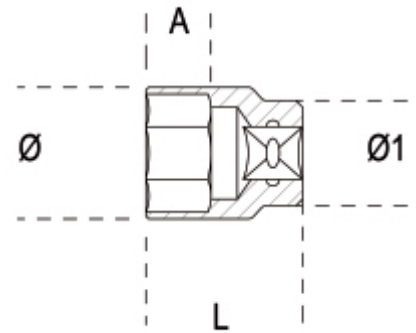

910AS

bi-hex hand sockets

• Inch sizes

Art.	Art.	$\frac{1}{8}$	\varnothing mm	L mm	$\varnothing 1$ mm	A mm	$\frac{1}{8}$ g
009100201	910AS 1/4	1/4	9,5	28	16,7	4,0	23
009100202	910AS 5/16	5/16	12,1	28	16,7	5,0	24
009100203	910AS 11/32	11/32	13,2	28	16,7	5,0	25
009100204	910AS 3/8	3/8	14,6	29	16,7	6,0	27
009100205	910AS 7/16	7/16	15,8	29	16,7	7,0	25,6
009100206	910AS 1/2	1/2	18,4	31	17,0	8,0	33
009100207	910AS 9/16	9/16	19,7	32	17,5	10,0	37
009100208	910AS 19/32	19/32	20,9	32	18,0	10,0	41
009100209	910AS 5/8	5/8	22,2	33	18,5	10,0	46,3
009100210	910AS 11/16	11/16	24,7	34	20,0	12,0	64
009100211	910AS 3/4	3/4	25,8	35	21,0	12,0	70
009100212	910AS 13/16	13/16	28,2	36	23,0	14,0	82,6
009100213	910AS 7/8	7/8	29,7	37	24,0	14,0	90,8