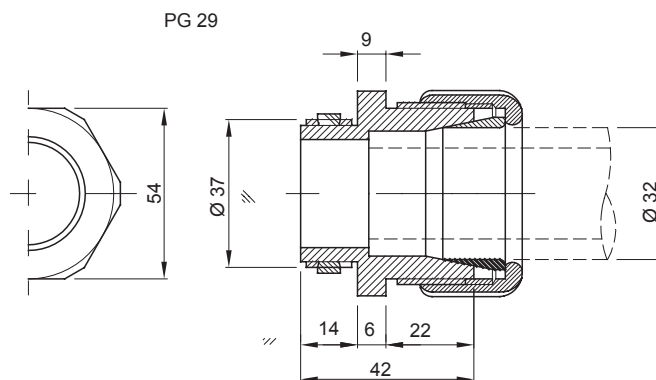

DIMENSIONAL

TECHNICAL SYMBOLOGY

STANDARDS/APPROVALS