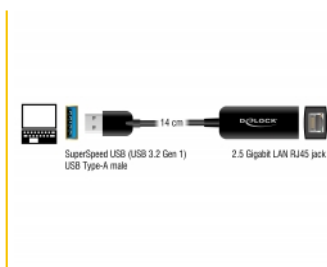

- Windows 8.1/8.1-64/10/10-64/11
- Urządzenie z wolnym portem żeńskim USB Typ-A

Zawartość opakowania

- Adapter 2,5 Gigabit LAN USB Typ-A
- Instrukcja obsługi

Zdjęcia