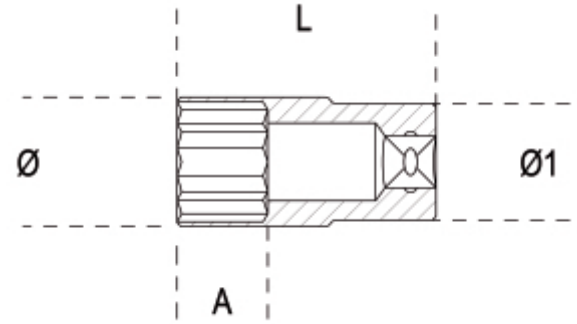

920FTX/L
hand sockets for Torx® head screws, long series

	Art.		\emptyset mm	L mm	$\emptyset 1$ mm	A mm	\hat{m} g
009200400	920FTX-L 10	E10	13,2	77	21,0	6,4	85
009200401	920FTX-L 12	E12	15,0	77	21,0	8	88,2
009200402	920FTX-L 14	E14	16,3	77	21,0	8,8	100,2
009200403	920FTX-L 16	E16	18,8	77	21,8	9,6	125,8
009200404	920FTX-L 18	E18	20,4	77	21,8	11,1	129,4
009200405	920FTX-L 20	E20	22,9	77	22,0	12,7	152,6