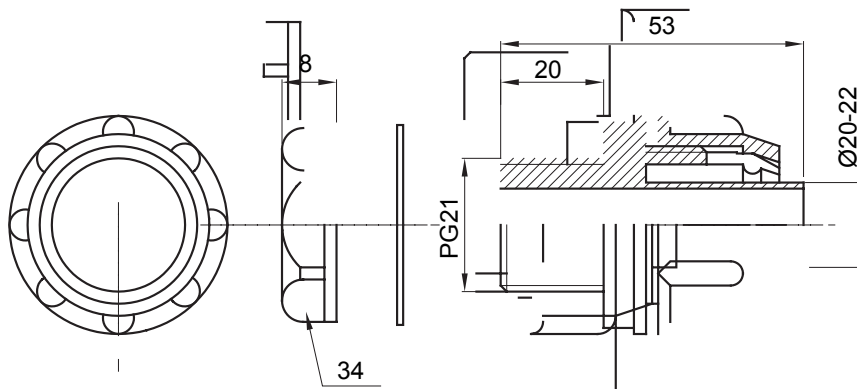

Proste i obrotowe dławiki do osłony o stopniu ochrony IP54.

Kolor	Szary RAL 7035	Ochrona IP	IP54
PG podziałka	21	Oslona Ø (mm)	20-22
lampy	Stały	Electrocod	210

### DIMENSIONAL