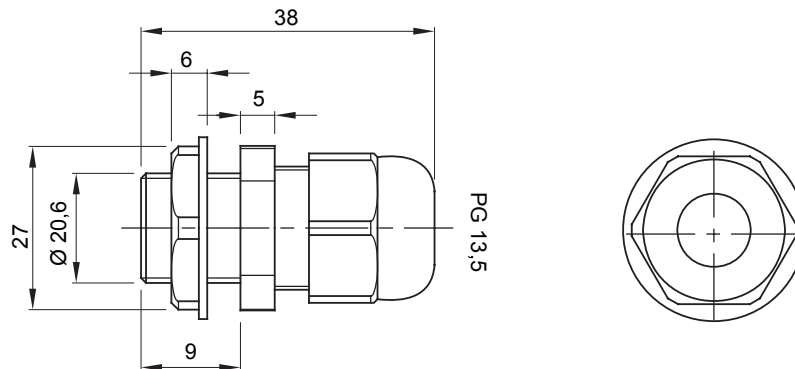

Kolor	Szary RAL 7035	Ochrona IP	IP68
Materiał	Nylon	Do kabli Ø (mm)	od 6 do 12
PG podziałka	13.5	Ø otworu montażowego (w mm)	20
Opis	Dławik kablowy	Próba rozżarzonego drutem	650 °C
Temperatura robocza	-25 +65 °C	Electrocod	36B
Norma	EN 50262 - IEC62444 - DIN 40430		

DIMENSIONAL

TECHNICAL SYMBOLOGY

IP

IP68

GWT

650 °C

-25 +65 °C

STANDARDS/APPROVALS