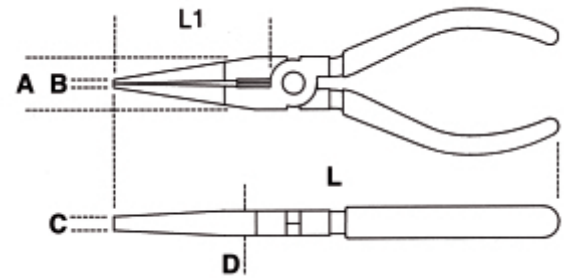

**1166MQ**
**Szczypce półokrągłe, w izolacji do 1000V**

**EN 60900**

	Art.	L mm	L1 mm	$\pm$ mm	A mm	B mm	C mm	D mm	L mm	$\pm$ g
011660096	1166MQ 160	160	56	1,6	19	3	2,5	9	168	151
011660100	1166MQ 200	200	76	1,6	20	3,5	3,5	10	210	202