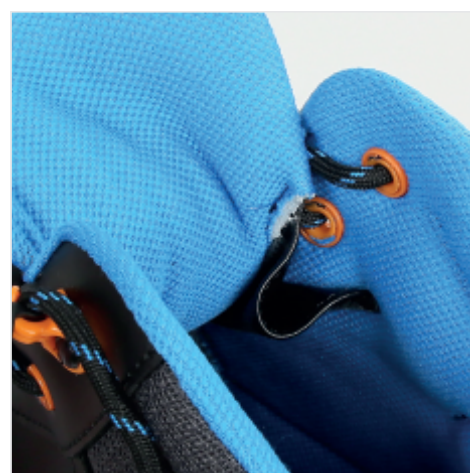

### SZEROKA PODESZWA

Szerokie dopasowanie dodatkowo zwiększa komfort półbutów, zapobiegając ewentualnemu uciskowi stopy o każdej porze dnia.

### TRADYCYJNE SZNUROWANIE Z SZYBKIM ZAPIĘCIEM

Tradycyjny system sznurowania zapewnia stabilne dopasowanie. Zintegrowany klips umożliwia szybkie i wygodne zdejmowanie.