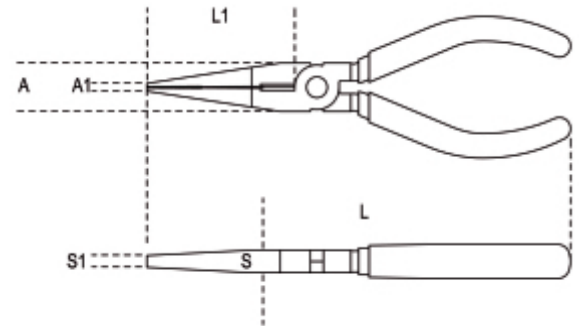

1166BM
Extra-long needle knurled nose pliers, chrome-plated, bi-material handles

ISO 5745

	Art.	L mm	L1 mm	\varnothing mm	A mm	A1 mm	S mm	S1 mm	\bar{m} g
011660036	1166BM 160	160	56	1,6	19,0	2,5	9,0	3,2	142
011660040	1166BM 200	200	76	1,6	22,0	5,0	11,0	4,0	200