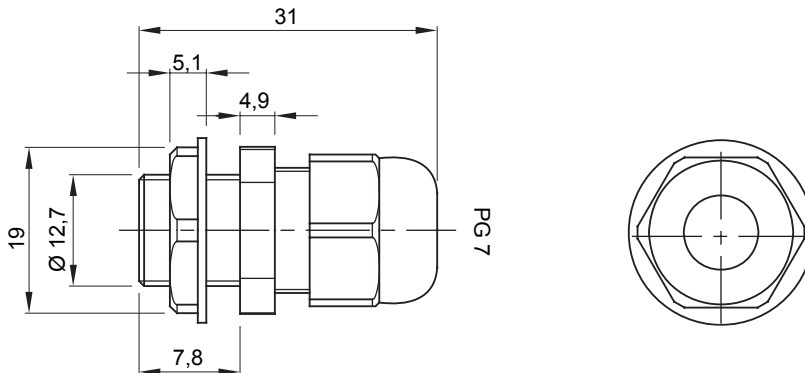

Kolor	Szary RAL 7035	Ochrona IP	IP68
Materiał	Nylon	Do kabli Ø (mm)	od 3,5 do 6,5
PG podziałka	7	Ø otworu montażowego (w mm)	12,5
Opis	Dławik kablowy	Próba rozżarzonego drutem	650 °C
Temperatura robocza	-25 +65 °C	Electrocod	36B
Norma	EN 50262 - IEC62444 - DIN 40430		

DIMENSIONAL

TECHNICAL SYMBOLOGY

IP

IP68

GWT

650 °C

STANDARDS/APPROVALS

GEWISS S.p.A. Via Domenico Bosatelli 1
24069 Cenate Sotto - Bergamo - Italy
tel. +39 035 94 61 11 fax +39 035 94 69 09