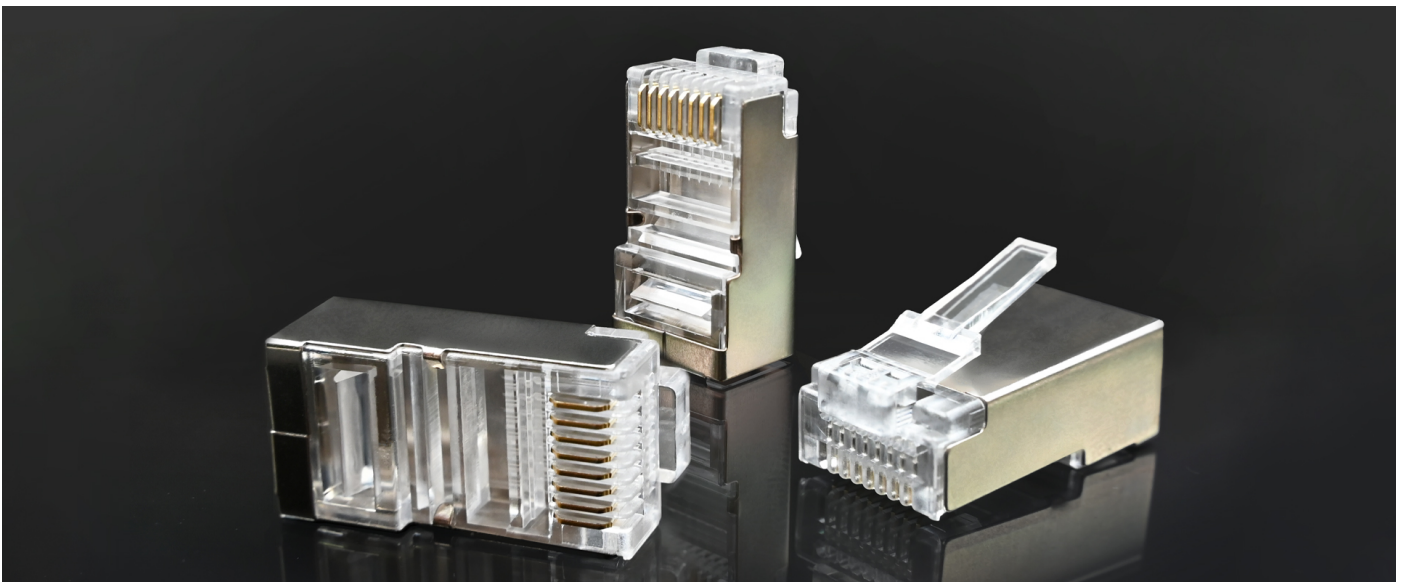

Qoltec Wtyk złącze modułarne RJ45 | CAT6 | FTP | Pozłacane styki | 10 sztuk

Kod produktu: 54557

Złącze RJ45 powszechnie używane do tworzenia połączeń w sieciach LAN, do łączenia ekranowanych kabli Ethernet kategorii Cat6. Wtyk RJ45 ma charakterystyczną metalową obudowę, która utrzymuje przewody w odpowiedniej kolejności i zapewnia ochronę mechaniczną. Posiada 8 pinów i pozłacane styki. Zestaw zawiera 10 sztuk.

WYŻSZA NIEZAWODNOŚĆ POŁĄCZENIA

Modularne ekranowane wtyki RJ45 FTP z pozłacanymi stykami

Wysokiej jakości zestaw metalowych złączy RJ45 o modularnej konstrukcji, kompatybilnych z kablami patchcord FTP Cat6. Złącze posiada metalowe styki pokryte pozłacaną warstwą w celu zapewnienia lepszej przewodności i ochrony przed korozją. Dzięki ekranowaniu folią, złącza FTP Cat6 z pozłacanymi stykami są bardziej odporne na zakłócenia elektromagnetyczne. Idealne do zastosowań w miejscach o intensywnym natężeniu zakłóceń.

KOMPATYBILNY Z KABLAMI PATCHCORD FTP CAT6

Przystosowane do obsługi wysokich prędkości transmisji danych

Modularne złącza RJ45 CAT6 są zgodne z kategorią 6, co oznacza, że są przystosowane do obsługi wysokich prędkości transmisji danych, co jest istotne w nowoczesnych sieciach. Idealne do zastosowań w telekomunikacji, instalacji sieci komputerowych lub do podłączania różnego rodzaju urządzeń wymagających obsługi sieci. To **doskonałe rozwiązanie dla profesjonalistów**, którzy cenią sobie wydajność, precyzję i trwałość swoich instalacji. Zalecamy użycie dedykowanej zaciskarki. Pamiętaj, aby wtyki i kable były zgodne pod względem kategorii, aby zapewnić optymalną wydajność sieci.