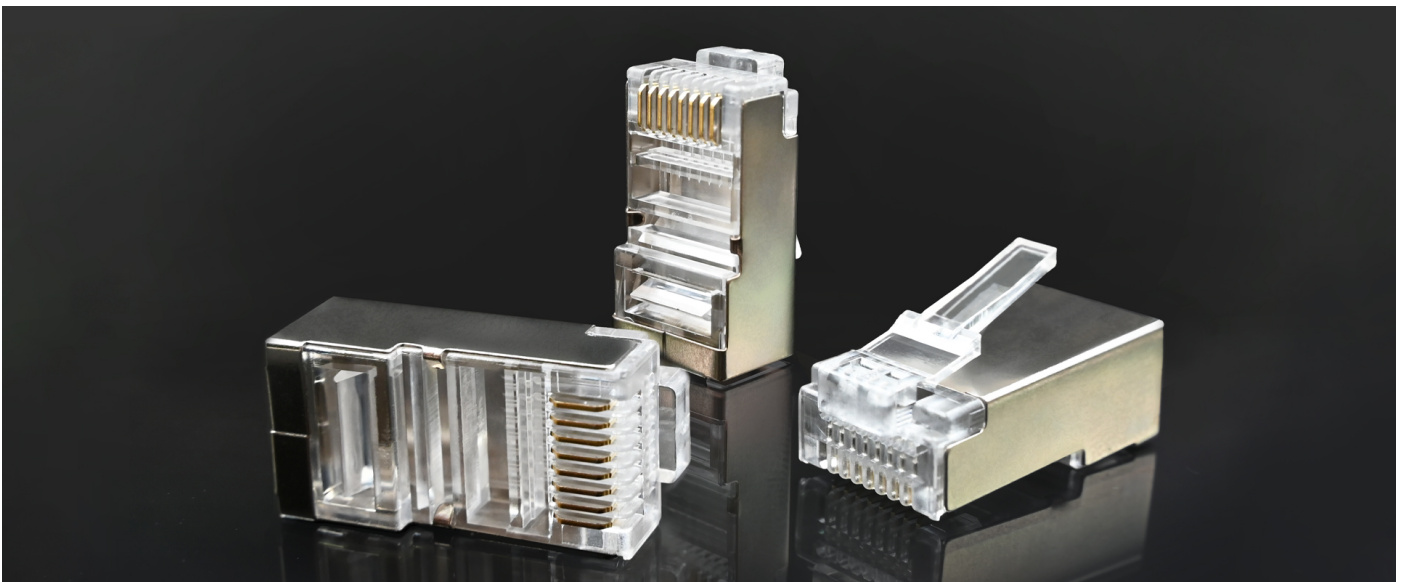

Qoltec Wtyk złącze modułarne RJ45 | CAT6 | FTP | Pozłacane styki | 100 sztuk

Kod produktu: 54556

Złącze RJ45 powszechnie używane do tworzenia połączeń w sieciach LAN, do łączenia ekranowanych kabli Ethernet kategorii Cat6. Wtyk RJ45 ma charakterystyczną metalową obudowę, która utrzymuje przewody w odpowiedniej kolejności i zapewnia ochronę mechaniczną. Posiada 8 pinów i pozłacane styki. Zestaw zawiera 100 sztuk.

WYŻSZA NIEZAWODNOŚĆ POŁĄCZENIA

Modularne ekranowane wtyki RJ45 FTP z pozłacanymi stykami

Wysokiej jakości zestaw metalowych złączy RJ45 o modularnej konstrukcji, kompatybilnych z kablami patchcord FTP Cat6 . Złącze posiada metalowe styki pokryte pozłacaną warstwą w celu zapewnienia lepszej przewodności i ochrony przed korozją . Dzięki ekranowaniu folią, złącza FTP Cat6 z pozłacanymi stykami są bardziej odporne na zakłócenia elektromagnetyczne . Idealne do zastosowań w miejscach o intensywnym natężeniu zakłóceń.

KOMPATYBILNY Z KABLAMI PATCHCORD FTP CAT6

Przystosowane do obsługi wysokich prędkości transmisji danych

Modularne złącza RJ45 CAT6 są zgodne z kategorią 6, co oznacza, że są przystosowane do obsługi wysokich prędkości transmisji danych, co jest istotne w nowoczesnych sieciach. Idealne do zastosowań w telekomunikacji, instalacji sieci komputerowych lub do podłączania różnego rodzaju urządzeń wymagających obsługi sieci. To **doskonałe rozwiązanie dla profesjonalistów**, którzy cenią sobie wydajność, precyzję i trwałość swoich instalacji. Zalecamy użycie dedykowanej zaciskarki. Pamiętaj, aby wtyki i kable były zgodne pod względem kategorii, aby zapewnić optymalną wydajność sieci.