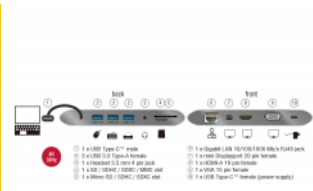

- Moc wyjściowa: maks. 10 W łącznie,
  1 x USB Typu-A, żeńskie, maks. 7,5 W,
  2 x USB Typu-A, żeńskie, maks. 5 W (łącznie),
- Moc wejściowa: 1 x USB Type-C™, żeńskie, maks. 60 W
- Metalowa obudowa
- Gumowe dodatki zapewniające pewny chwyt oraz solidne ustawienie
- Długość kabla ze złączem: ok. 18 cm
- Kolor: ciemnoszary
- Wymiary (DxSxW): ok. 13,7 x 7,5 x 1,7 cm

Wymagania systemowe

- Windows 8.1/8.1-64/10/10-64, Windows 10 Mobile, Android od 6.0, od Mac OS 10.9
- Urządzenie z wolnym portem USB Type-C™ oraz trybem alternatywnym DisplayPort, bądź z wolnym złączem Thunderbolt™ 3

Zawartość opakowania

- Stacja dokująca USB-C™
- Instrukcja obsługi

Zdjęcia