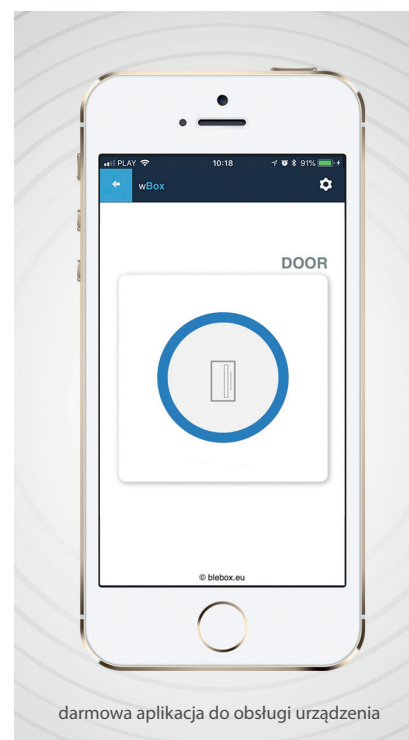

OFERTA PRODUKTOWA

doorBox pozwala **otwierać lub zamykać drzwi i furtki z dowolnego miejsca na świecie za pomocą smartphona lub tabletu**

sterowanie może odbywać się również **bezbprzewodowo** za pomocą pilotów (µRemote) lub przycisków bezprzewodowych (inBox)

w trosce o **bezpieczeństwo**, doorBox oferuje opcjonalną dodatkową **kontrolę dostępu poprzez logowanie za pomocą nazwy użytkownika i hasła**

sterownik **posiada także wejście na przewodowy przycisk otwierający** oraz na przewodowy przycisk pełniący rolę dzwonka z powiadomieniami na telefon\*

doorBox wyposażony został w **wyjście przekaźnikowe mogące sterować elementami wykonawczymi** o natężeniu 5A i napięciu 12 - 24V AC/DC **bez wykorzystania dodatkowych elementów zewnętrznych**

urządzenie oferuje również wejście na **czujnik otwarcia / zamknięcia** (styki, kontaktron lub czujnik indukcyjny), **pozwalający w dowolnej chwili sprawdzić czy drzwi lub furtka są otwarte czy zamknięte**