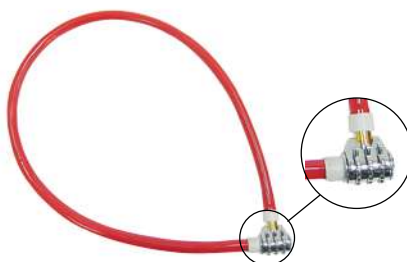

4 KLÓDKI KABŁAKOWE ŻELIWNE HARTOWANE

• CAST IRON PADLOCKS • НАВЕСНЫЕ ЧУГУННЫЕ ЗАМКИ

- Hartowany kabłąk

Kod	Rozmiar (mm)		
24432	32		12/240
24440	40		12/240
24450	50		6/120
24463	63		6/60
24475	75		6/36
24432K	32	x	6/240
24440K	40	x	6/240
24450K	50	x	6/120
24463K	63	x	6/60
24475K	75	x	6/36

5 LINKI STALOWE PRZECIWKRADZIEŻOWE

• CABLE LOCK • НАВЕСНЫЕ СТАЛЬНЫЕ ТРОСЫ-ЗАМКИ

- Linka w PVC • Zamek na klucz
- 24901 - zamek chromowany
- 24902 - zamek powlekany

Kod	Długość (mm)		
24901	550	x	10/120
24902	550	x	10/120

6 LINKI STALOWE PRZECIWKRADZIEŻOWE

• CABLE LOCK • НАВЕСНЫЕ СТАЛЬНЫЕ ТРОСЫ-ЗАМКИ

- Linka w PVC
- Zamek chromowany szyfrowy 3 cyfrowy

Kod	Długość (mm)		
24905	550	x	30/120

7 LINKA STALOWA PRZECIWKRADZIEŻOWA

• CABLE LOCK • НАВЕСНОЙ СТАЛЬНОЙ ТРОС-ЗАМОК

- Linka w PVC • Zamek na klucz, powlekany
- Końcówka do zamocowania na rurze np. pod siodełkiem

Kod	Rozmiar (mm)		
24903	6 x 800	x	120

8 WKŁADKI BĘBENKOWE

• ASSYMETRIC LOCK CYLINDER • ЦИЛИНДРИЧЕСКИЕ СЕРДЦЕВИНЫ ДЛЯ ЗАМКА