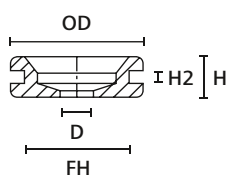

RoHS ✓

RoHS ✓

HV1101

HV1201 à HV1218

HV1301 à HV1305

HV1401

HV1402

HV1502 à OP1503

HV1606 à HV1608

HV1606 à HV1608

HV1606 à HV1608

Passes-fils pour panneaux

RÉFÉRENCE	Dessin	Ø ext. (OD)	Ø trou (FH)	Ø (D)	Haut. (H)	Haut. (H2)	Matière	Couleur	Article
HV1101		25,5	19,0	12,0	10,0	1,6	PVC-FR	Noir (BK)	633-01010
HV1212		9,0	6,0	4,0	7,0	1,0	PVC-FR	Noir (BK)	633-02120
HV1201		9,5	6,4	4,0	5,6	1,6	PVC-FR	Noir (BK)	633-02010
HV1201B		9,5	6,4	4,0	6,5	2,5	PVC-FR	Noir (BK)	633-02020
HV1215		10,0	8,0	6,0	5,0	1,0	PVC-FR	Noir (BK)	633-02150
HV1209		11,0	9,0	4,0	5,5	1,5	PVC-FR	Noir (BK)	633-02090
HV1208		14,0	9,5	8,0	8,0	1,5	PVC-FR	Noir (BK)	633-02080
HV1207		14,0	10,0	6,0	6,4	1,5	PVC-FR	Noir (BK)	633-02070
HV1218		14,0	10,0	6,0	9,0	4,0	PVC-FR	Noir (BK)	633-02180
HV1216		14,5	8,0	5,0	6,5	1,5	PVC-FR	Noir (BK)	633-02160
HV1210		15,0	9,0	6,0	10,5	2,0	PVC-FR	Noir (BK)	633-02100
HV1203		17,5	12,0	10,0	6,8	2,0	PVC-FR	Noir (BK)	633-02030
HV1204		17,5	12,0	10,0	8,8	4,0	PVC-FR	Noir (BK)	633-02040
HV1206		17,5	12,0	10,0	10,8	6,0	PVC-FR	Noir (BK)	633-02060
HV1205		17,5	13,5	10,0	8,7	4,0	PVC-FR	Noir (BK)	633-02050
HV1303		15,9	11,0	8,0	6,4	1,6	PVC-FR	Noir (BK)	633-03030
HV1301		15,9	11,0	8,0	7,0	1,0	PVC-FR	Noir (BK)	633-03010
HV1302		15,9	11,0	8,0	9,0	3,0	PVC-FR	Noir (BK)	633-03020
HV1304		15,9	11,0	8,0	10,8	6,0	PVC-FR	Noir (BK)	633-03040
HV1305		24,0	18,0	14,0	7,0	3,0	PVC-FR	Blanc (WH)	633-03059
		24,0	18,0	14,0	7,0	3,0	PVC-FR	Noir (BK)	633-03050
HV1401		15,9	9,5	5,0	4,8	0,8	PVC-FR	Noir (BK)	633-04010
HV1402		23,0	18,5	6,0	7,0	2,0	PVC-FR	Noir (BK)	633-04020
HV1502		11,5	8,0	6,5	8,0	1,5	PVC	Noir (BK)	633-05020
HV1606		31,0	25,0	17,0	11,0	3,0	PVC-FR	Gris (GY)	633-06068
HV1607		43,0	37,0	29,0	11,0	3,0	PVC-FR	Gris (GY)	633-06078
HV1608		58,0	52,0	44,0	11,0	3,0	PVC-FR	Gris (GY)	633-06088

Toutes les dimensions sont en mm et sujettes à modifications.