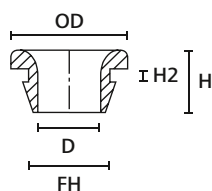

HV1502 à OP1503