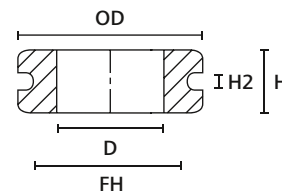

HV1606 à HV1608

HV1606 à HV1608

HV1606 à HV1608

Passes-fils pour panneaux

RÉFÉRENCE	Dessin	Ø ext. (OD)	Ø trou (FH)	Ø (D)	Haut. (H)	Haut. (H2)	Matière	Couleur	Article
HV1101		25,5	19,0	12,0	10,0	1,6	PVC-FR	Noir (BK)	633-01010
HV1212		9,0	6,0	4,0	7,0	1,0	PVC-FR	Noir (BK)	633-02120
HV1201		9,5	6,4	4,0	5,6	1,6	PVC-FR	Noir (BK)	633-02010
HV1201B		9,5	6,4	4,0	6,5	2,5	PVC-FR	Noir (BK)	633-02020
HV1215		10,0	8,0	6,0	5,0	1,0	PVC-FR	Noir (BK)	633-02150
HV1209		11,0	9,0	4,0	5,5	1,5	PVC-FR	Noir (BK)	633-02090
HV1208		14,0	9,5	8,0	8,0	1,5	PVC-FR	Noir (BK)	633-02080
HV1207		14,0	10,0	6,0	6,4	1,5	PVC-FR	Noir (BK)	633-02070
HV1218		14,0	10,0	6,0	9,0	4,0	PVC-FR	Noir (BK)	633-02180
HV1216		14,5	8,0	5,0	6,5	1,5	PVC-FR	Noir (BK)	633-02160
HV1210		15,0	9,0	6,0	10,5	2,0	PVC-FR	Noir (BK)	633-02100
HV1203		17,5	12,0	10,0	6,8	2,0	PVC-FR	Noir (BK)	633-02030
HV1204		17,5	12,0	10,0	8,8	4,0	PVC-FR	Noir (BK)	633-02040
HV1206		17,5	12,0	10,0	10,8	6,0	PVC-FR	Noir (BK)	633-02060
HV1205		17,5	13,5	10,0	8,7	4,0	PVC-FR	Noir (BK)	633-02050
HV1303		15,9	11,0	8,0	6,4	1,6	PVC-FR	Noir (BK)	633-03030
HV1301		15,9	11,0	8,0	7,0	1,0	PVC-FR	Noir (BK)	633-03010
HV1302		15,9	11,0	8,0	9,0	3,0	PVC-FR	Noir (BK)	633-03020
HV1304		15,9	11,0	8,0	10,8	6,0	PVC-FR	Noir (BK)	633-03040
HV1305		24,0	18,0	14,0	7,0	3,0	PVC-FR	Blanc (WH)	633-03059
		24,0	18,0	14,0	7,0	3,0	PVC-FR	Noir (BK)	633-03050
HV1401		15,9	9,5	5,0	4,8	0,8	PVC-FR	Noir (BK)	633-04010
HV1402		23,0	18,5	6,0	7,0	2,0	PVC-FR	Noir (BK)	633-04020
HV1502		11,5	8,0	6,5	8,0	1,5	PVC	Noir (BK)	633-05020
HV1606		31,0	25,0	17,0	11,0	3,0	PVC-FR	Gris (GY)	633-06068
HV1607		43,0	37,0	29,0	11,0	3,0	PVC-FR	Gris (GY)	633-06078
HV1608		58,0	52,0	44,0	11,0	3,0	PVC-FR	Gris (GY)	633-06088

Toutes les dimensions sont en mm et sujettes à modifications.