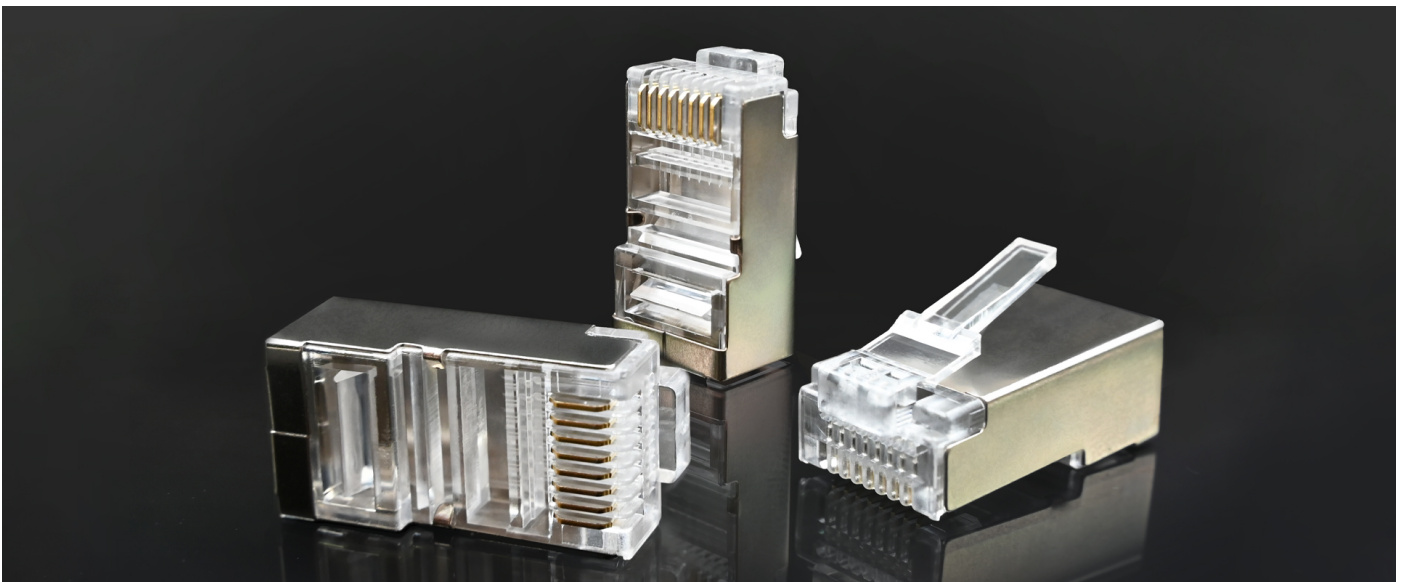

## Qoltec Wtyk przelotowy złącze RJ45 | CAT6 | FTP | Pass Through | Pozłacane styki | 10 sztuk

Kod produktu: 54549

Złącze RJ45 powszechnie używane do tworzenia połączeń w sieciach LAN, do łączenia ekranowanych kabli Ethernet kategorii Cat6. Wtyk wykonany w systemie Pass Through. Posiada 8 pinów i pozłacane styki. Zestaw zawiera 10 sztuk.

### KOMPATYBILNY Z KABLAMI PATCHCORD FTP CAT6

### Przelotowe wtyki RJ45 FTP Cat6 z pozłacanymi stykami

Wysokiej jakości zestaw metalowych złączy RJ45 o przelotowej konstrukcji w systemie Pass Through, kompatybilnych z kablami patchcord FTP Cat6. Złącze posiada metalowe styki pokryte pozłacaną warstwą w celu zapewnienia lepszej przewodności i ochrony przed korozją. Idealne do zastosowań w telekomunikacji, instalacji sieci komputerowych lub do podłączania różnego rodzaju urządzeń wymagających obsługi sieci. Szczególnie przydatne w przypadku instalacji, gdzie istnieje potrzeba szybkiego i łatwego podłączania kabli. Pamiętaj, aby wtyki i kable były zgodne pod względem kategorii, aby zapewnić optymalną wydajność sieci.

## Lepsze i precyzyjniejsze zaciśnięcie w porównaniu do standardowych wtyków

Złącza RJ45 przelotowe oferują nie tylko zdecydowanie lepsze i precyzyjniejsze zaciśnięcie w porównaniu do standardowych wtyków, ale także zapewniają wyższą niezawodność połączenia w sieciach telekomunikacyjnych i komputerowych. Wystarczy przeciągnąć wszystkie osiem żył przez wtyk, co ułatwia kontrolowanie równomiernej i poprawnej kolejności przewodów przed zaciśnięciem. To doskonałe rozwiązanie dla profesjonalistów, którzy cenią sobie wydajność, precyzję i trwałość swoich instalacji. Zalecamy użycie dedykowanej zaciskarki.