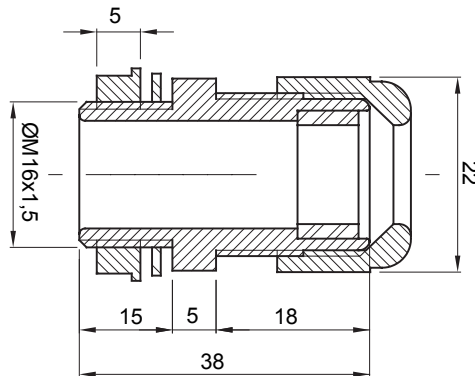

Kolor	Szary RAL 7035	Ochrona IP	IP68
Materiał	Nylon	Do kabli Ø (mm)	od 5 do 10
ISO podziałka	16x1.5	Ø otworu montażowego (w mm)	16
Opis	Dławik kablowy	Rodzaj podziałki	M16
Próba rozżarzoną drutem	650 °C	Temperatura robocza	-25 +65 °C
Electrocod	36B	Norma	EN 50262 - IEC 62444 - IEC/EN 60243

#### DIMENSIONAL

#### TECHNICAL SYMBOLOGY

IP

IP68

GWT

650 °C

-25 +65 °C