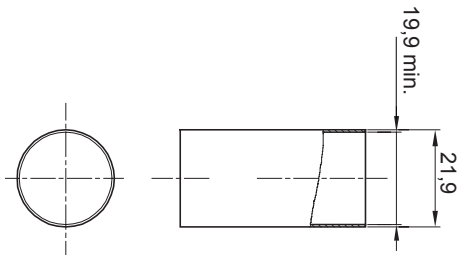

Colour	Transparent	Material	PVC
Conduits Ø (mm)	20	Electrocod	210

### DIMENSIONAL