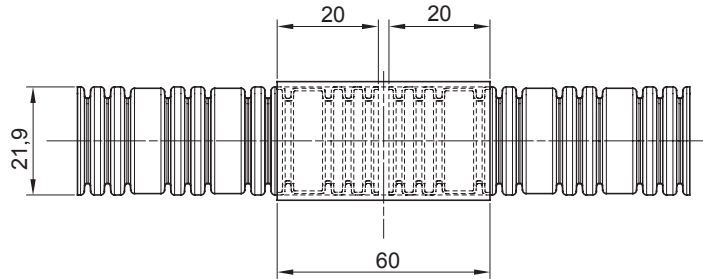

Colour	Transparent	Material	PVC
Conduits Ø (mm)	20	Electrocod	210

### DIMENSIONAL