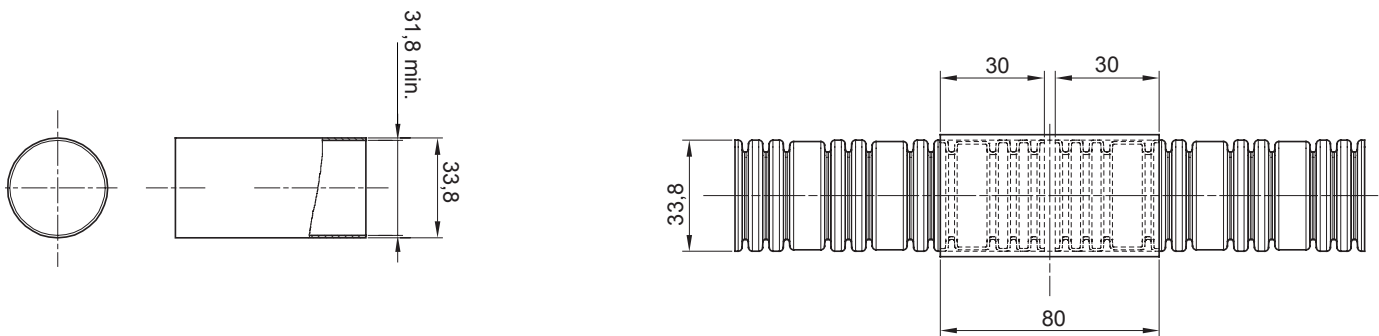

| | | | |
|-----------------|-------------|------------|-----|
| Colour | Transparent | Material | PVC |
| Conduits Ø (mm) | 32 | Electrocod | 210 |

DIMENSIONAL

STANDARDS/APPROVALS