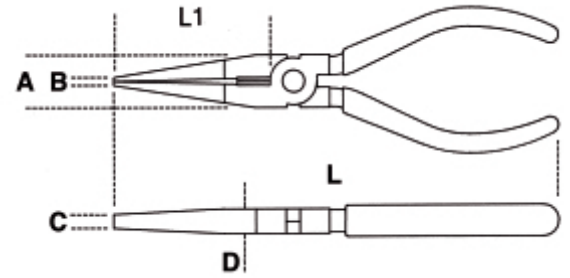

1166MQ
extra long needle nose pliers

EN 60900

	Art.	L mm	L1 mm	\pm mm	A mm	B mm	C mm	D mm	L mm	\pm g
011660096	1166MQ 160	160	56	1,6	19	3	2,5	9	168	151
011660100	1166MQ 200	200	76	1,6	20	3,5	3,5	10	210	202