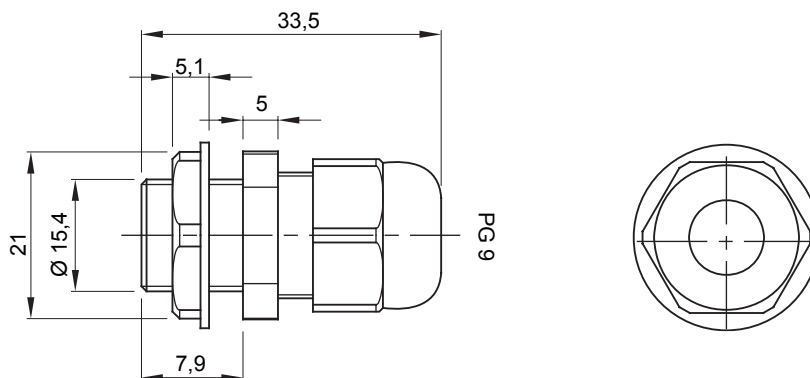

Kolor	Szary RAL 7035	Ochrona IP	IP68
Materiał	Nylon	Do kabli Ø (mm)	od 4 do 8
PG podziałka	9	Ø otworu montażowego (w mm)	16
Opis	Dławik kablowy	Próba rozżarzoną drutem	650 °C
Temperatura robocza	-25 +65 °C	Electrocod	36B
Norma	EN 50262 - IEC62444 - DIN 40430		

DIMENSIONAL

TECHNICAL SYMBOLOGY

IP

IP68

GWT

650 °C

-25 +65 °C

STANDARDS/APPROVALS