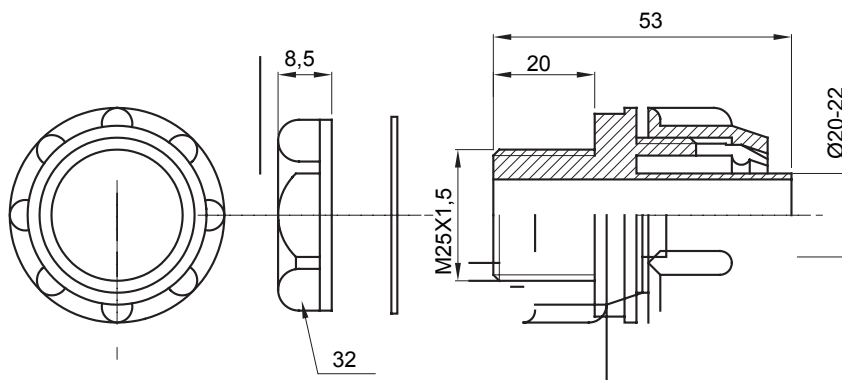

Proste i obrotowe dławiki do osłony o stopniu ochrony IP54.

Kolor	Szary RAL 7035	Ochrona IP	IP54
ISO podziałka lampy	M25x1,5	Ośłona Ø (mm)	20-22
	Stal	Electrocod	210

### DIMENSIONAL