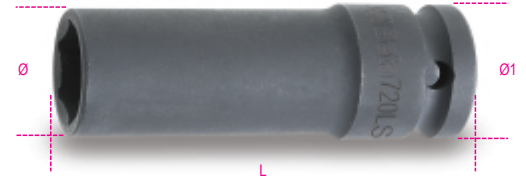

720LS impact sockets, 1/2" female drive, long, slim series phosphatized

Art.	Art.	Ø mm	D mm	L mm	Ø1 mm	W g
007200360	720LS 10	10	15,5	78	24	95
007200361	720LS 11	11	16,7	78	24	98
007200362	720LS 12	12	18,0	78	24	103
007200363	720LS 13	13	19,2	78	24	109
007200364	720LS 14	14	20,5	78	24	115
007200365	720LS 15	15	21,7	78	24	121
007200366	720LS 16	16	23,0	78	24	125
007200367	720LS 17	17	24,2	78	29	173
007200369	720LS 19	19	26,7	78	29	195
007200371	720LS 21	21	29,2	78	29	200
007200372	720LS 22	22	30,5	78	29	221
007200374	720LS 24	24	33,0	78	29	253
007200377	720LS 27	27	36,7	78	29	301
007200380	720LS 30	30	40,5	78	29	355
007200382	720LS 32	32	43,0	78	29	368
007200386	720LS 36	36	48,0	78	29	420