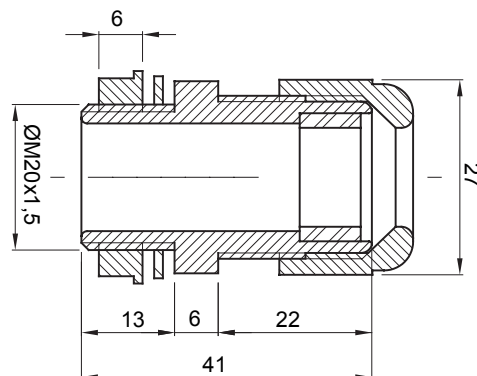

Kolor	Szary RAL 7035	Ochrona IP	IP68
Materiał	Nylon	Do kabli Ø (mm)	od 10 do 14
ISO podziałka	20x1.5	Ø otworu montażowego (w mm)	20
Opis	Dławik kablowy	Rodzaj podziałki	M20
Próba rozżarzoną drutem	650 °C	Temperatura robocza	-25 +65 °C
Electrocod	36B	Norma	EN 50262 - IEC 62444 - IEC/EN 60243

DIMENSIONAL

TECHNICAL SYMBOLOGY

IP

IP68

GWT

650 °C

-25 +65 °C

STANDARDS/APPROVALS