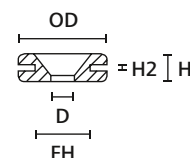

MATERIAL	Polivinilo de cloruro (PVC)	Polivinilo de cloruro, con retardante de llama (PVC-FR)
Temp. Trabajo	-30 °C a +60 °C	
Dureza-A	70±5	56±5
Flamabilidad	UL94 HB	UL94 V0

HV1101

HV1201 a HV1218

HV1301 a HV1305

Todas las dimensiones están en mm y sujetas a posibles modificaciones técnicas.