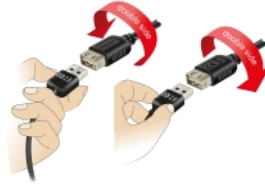

Kabel USB 2.0 EASY USB Typ Micro-B męski na EASY USB Typ-A żeński 5 m

Opis

Ten kabel firmy Delock służy do podłączania urządzeń USB, takich jak pamięci przenośne lub zewnętrzne dyski twarde, do urządzenia z gniazdem Micro USB.

Przyjazne dla użytkownika, odwracalne złącza EASY USB. Zarówno złącze męskie EASY USB, jak i żeńskie EASY USB są odporne na skręcanie i można ich używać po obu stronach, więc nie trzeba zwracać uwagi na prawidłową górną lub dolną stronę podczas wkładania wtyczki.

5 m

Numer artykułu 81521

EAN: 4043619815210

Kraj pochodzenia: China

Opakowanie: Torba na zamek błyskawiczny

Szczegóły techniczne

- Złącze:
 - 1 x USB 2.0 Typ Micro-B, odwracalny męski
 - 1 x USB 2.0 Typ-A, odwracalny żeński
- USB Typ Micro-B męski używane w dwóch kierunkach
- USB Typ-A żeński używane w dwóch kierunkach
- Średnica kabla:
 - linia danych 28 AWG
 - linia zasilania 24 AWG
- Średnica kabla: ok. 4,5 mm
- Pokrywane złotem złącze
- Podwójne ekranowanie kabla
- Szybkość transmisji danych do 480 Mbps
- Kolor: czarny
- Długość ze złączami: ok. 5 m

Zawartość opakowania

- USB kabel

Zdjęcia

Ogólne

| | |
|-------|----------|
| Styl: | EASY-USB |
|-------|----------|

Interfejs

| | |
|-----------|--------------------------------|
| Złącze 1: | 1 x USB 2.0 Typ Micro-B męski |
| Złącze 2: | 1 x EASY-USB 2.0 Typ-A żeńskie |