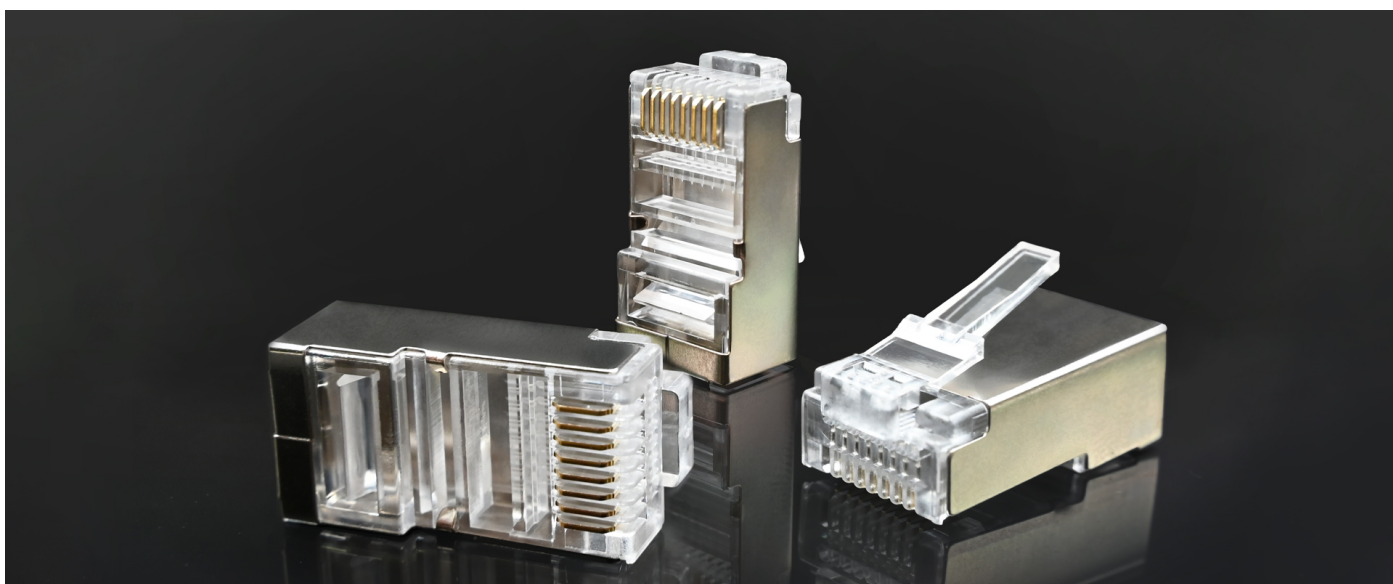

## Qoltec Wtyk przelotowy złącze RJ45 | CAT5e | FTP | Pass Through | Pozłacane styki | 10 sztuk

Kod produktu: 54547

Złącze RJ45 powszechnie używane do tworzenia połączeń w sieciach LAN, do łączenia ekranowanych kabli Ethernet kategorii Cat5e. Wtyk wykonany w systemie Pass Through. Posiada 8 pinów i pozłacane styki. Zestaw zawiera 10 sztuk.

### KOMPATYBILNY Z KABLAMI PATCHCORD FTP CAT5E

### Przelotowe wtyki RJ45 FTP Cat5e z pozłacanymi stykami

Wysokiej jakości zestaw metalowych złączy RJ45 o przelotowej konstrukcji w systemie Pass Through, kompatybilnych z kablami patchcord FTP Cat5e. Złącze posiada metalowe styki pokryte pozłacaną warstwą w celu zapewnienia lepszej przewodności i ochrony przed korozją. Idealne do zastosowań w telekomunikacji, instalacji sieci komputerowych lub do podłączania różnego rodzaju urządzeń wymagających obsługi sieci. Szczególnie przydatne w przypadku instalacji, gdzie istnieje potrzeba szybkiego i łatwego podłączania kabli. Pamiętaj, aby wtyki i kable były zgodne pod względem kategorii, aby zapewnić optymalną wydajność sieci.

## Lepsze i precyzyjniejsze zaciśnięcie w porównaniu do standardowych wtyków

Złącza RJ45 przelotowe oferują nie tylko zdecydowanie lepsze i precyzyjniejsze zaciśnięcie w porównaniu do standardowych wtyków, ale także zapewniają wyższą niezawodność połączenia w sieciach telekomunikacyjnych i komputerowych. Wystarczy przeciągnąć wszystkie osiem żył przez wtyk, co ułatwia kontrolowanie równomiernej i poprawnej kolejności przewodów przed zaciśnięciem. To doskonałe rozwiązanie dla profesjonalistów, którzy cenią sobie wydajność, precyzję i trwałość swoich instalacji. Zalecamy użycie dedykowanej zaciskarki.