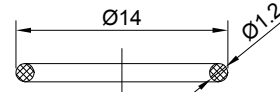

FOR 客户名称	APPROVED 客户确认签字	ATTN 销售负责人

PANEL CUTOUT

SEAL RING

PART NUMBER:M01

MATERIALS:
1.BODY: AL ALLOY.
2.NUT: BRASS.

BRAND 品牌		红波按钮制造有限公司			
ONPOW 欧宝龙®		ONPOW PUSH BUTTON MANUFACTURE CO.,LTD.			
TITLE 名称	M01 METAL PANEL PLUG		UNIT 单位	mm	
DWG NO. 图号	M01	SCALE 比例	2:1	SIZE 图纸	A4
FILE NAME 档案名称	M01.DWG	DRAWN 制图	HCP 2024/10/26	SHEET 张	1/1
		REV. 版本	V1.0		