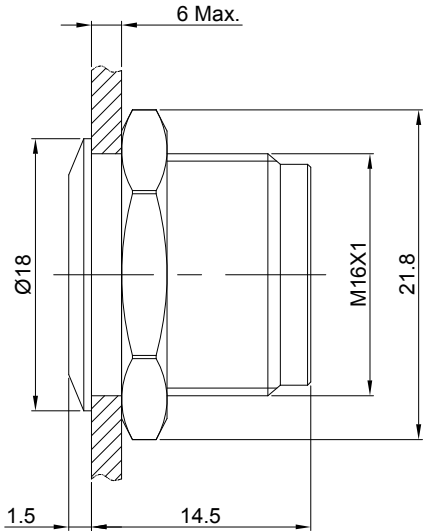

FOR 客户名称	APPROVED 客户确认签字	ATTN 销售负责人

PANEL CUTOUT

SEAL RING

PART NUMBER:M01

MATERIALS:
1.BODY: AL ALLOY.
2.NUT: BRASS.

BRAND 品牌		红波按钮制造有限公司			
ONPOW 欧宝龙®		ONPOW PUSH BUTTON MANUFACTURE CO.,LTD.			
TITLE 名称	M01 METAL PANEL PLUG		UNIT 单位	mm	
DWG NO. 图号	M01	SCALE 比例	2:1	SIZE 图纸	A4
FILE NAME 档案名称	M01.DWG	DRAWN 制图	HCP 2024/10/26	SHEET 张	1/1
		REV. 版本	V1.0		