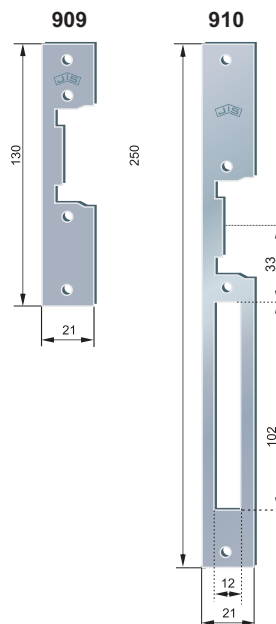

Seria 900

ELEKTROZACZEPEY

Seria CE 196

**Korytkowa blacha zaczepowa
CVL CE196R/6U lub 10U.**

- CE 196EL/6U - lewa 6 mm
- CE 196EP/6U - prawa 6 mm
- CE 196EL/6U10 - lewa 10 mm
- CE 196EP/6U10 - prawa 10 mm