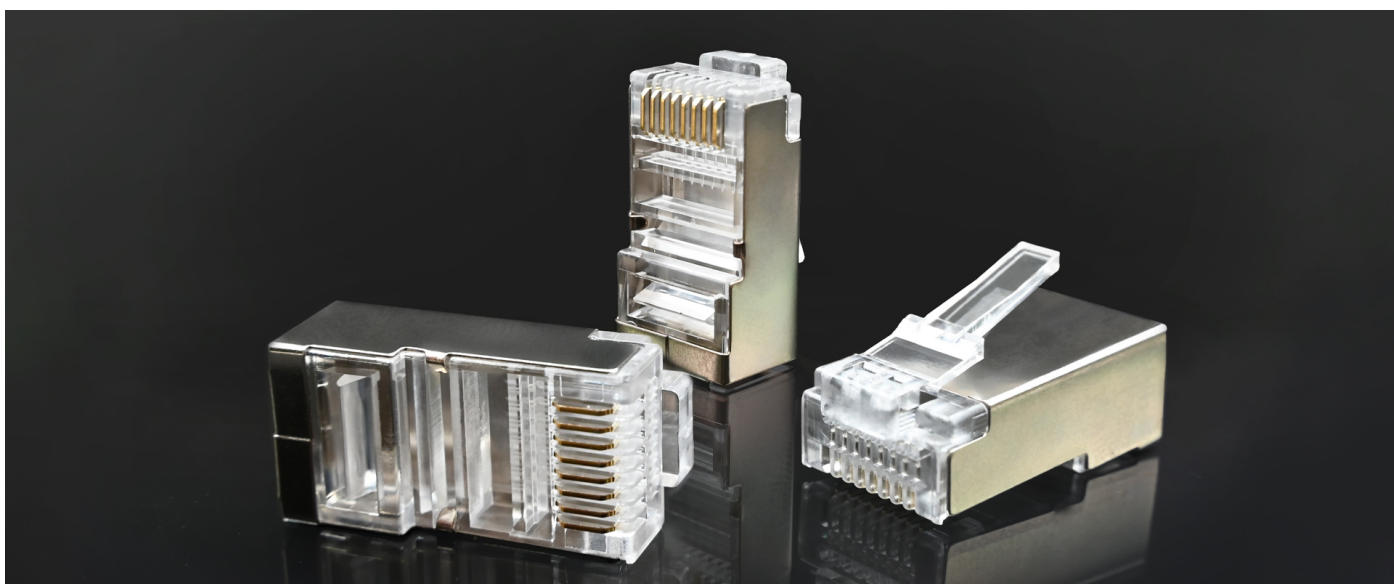

Qoltec Wtyk przelotowy złącze RJ45 | CAT5e | FTP | Pass Through | Pozłacane styki | 100 sztuk

Kod produktu: 54546

Złącze RJ45 powszechnie używane do tworzenia połączeń w sieciach LAN, do łączenia ekranowanych kabli Ethernet kategorii Cat5e. Wtyk wykonany w systemie Pass Through. Posiada 8 pinów i pozłacane styki. Zestaw zawiera 100 sztuk.

KOMPATYBILNY Z KABLAMI PATCHCORD FTP CAT5E

Przelotowe wtyki RJ45 FTP Cat5e z pozłacanymi stykami

Wysokiej jakości zestaw metalowych złączy RJ45 o przelotowej konstrukcji w systemie Pass Through, kompatybilnych z kablami patchcord FTP Cat5e. Złącze posiada metalowe styki pokryte pozłacaną warstwą w celu zapewnienia lepszej przewodności i ochrony przed korozją. Idealne do zastosowań w telekomunikacji, instalacji sieci komputerowych lub do podłączania różnego rodzaju urządzeń wymagających obsługi sieci. Szczególnie przydatne w przypadku instalacji, gdzie istnieje potrzeba szybkiego i łatwego podłączania kabli. Pamiętaj, aby wtyki i kable były zgodne pod względem kategorii, aby zapewnić optymalną wydajność sieci.

WYŻSZA NIEZAWODNOŚĆ POŁĄCZENIA

PASS-TROUGH

Lepsze i precyzyjniejsze zaciśnięcie w porównaniu do standardowych wtyków

Złącza RJ45 przelotowe oferują nie tylko zdecydowanie lepsze i precyzyjniejsze zaciśnięcie w porównaniu do standardowych wtyków, ale także zapewniają wyższą niezawodność połączenia w sieciach telekomunikacyjnych i komputerowych. Wystarczy przeciągnąć wszystkie osiem żył przez wtyk, co ułatwia kontrolowanie równomiernej i poprawnej kolejności przewodów przed zaciśnięciem. To doskonałe rozwiązanie dla profesjonalistów, którzy cenią sobie wydajność, precyzję i trwałość swoich instalacji. Zalecamy użycie dedykowanej zaciskarki.