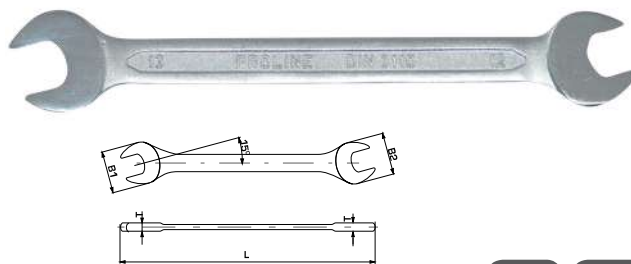

3 KLUCZE PŁASKIE

• DOUBLE OPEN END SPANNERS • КЛЮЧИ ГАЕЧНЫЕ РОЖКОВЫЕ

CrV **DIN 3110**

• Kute na zimno • Główki szlifowane • Chromowane

Kod	Rozmiar (mm)	L (mm)	B1 (mm)	B2 (mm)	T (mm)		
34306	6 x 7	123	17,3	15,5	3,5	x	20/600
34308	8 x 9	139	21,2	19,5	3,8	x	20/400
34309	8 x 10	138	21,2	19,2	3,8	x	20/400
34310	10 x 11	155	24,8	21,8	4,5	x	20/320
34312	12 x 13	170	28,0	26,8	5,0	x	20/240
34313	10 x 13	171	28,0	22,3	5,3	x	20/240
34314	14 x 15	188	31,8	30,5	5,3	x	20/160
34316	16 x 17	203	36,8	34,5	6,5	x	20/160
34317	13 x 17	203	36,8	30,5	6,2	x	20/160
34318	18 x 19	222	40,4	38,5	6,3	x	20/120
34319	17 x 19	223	40,4	38,5	6,3	x	20/120
34320	20 x 22	233	44,5	40,5	7,2	x	10/80
34321	21 x 23	251	47,5	43,9	8,2	x	10/80
34322	19 x 22	234	44,8	40,8	7,5	x	10/80
34324	24 x 27	264	55,7	51,0	8,5	x	10/60
34325	25 x 28	280	57,5	52,0	8,5	x	10/40
34327	27 x 32	301	64,5	55,0	9,5	x	10/40
34330	30 x 32	301	64,5	60,5	9,5	x	10/40