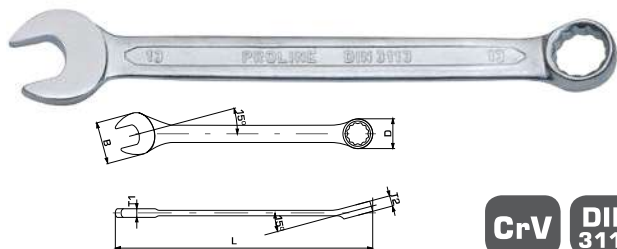

1 KLUCZE OCZKOWO-PŁASKIE

• COMBINATION SPANNERS • КОМБИНИРОВАННЫЕ ГАЕЧНЫЕ РОЖКОВО-НАКИДНЫЕ КЛЮЧИ

CrV **DIN 3113**

• Kute na zimno • Główki szlifowane • Chromowane

Kod	Rozmiar (mm)	L (mm)	B (mm)	D (mm)	T1 (mm)	T2 (mm)		
35406	6	100	15,0	9,5	3,4	5,2	x	20/600
35407	7	110	17,5	10,5	3,6	5,7	x	20/600
35408	8	120	19,5	12,0	3,8	6,2	x	20/600
35409	9	129	21,5	13,5	4,0	6,7	x	20/400
35410	10	139	22,5	15,0	4,2	7,2	x	20/320
35411	11	149	24,0	16,5	4,5	7,7	x	20/320
35412	12	159	27,0	18,0	4,8	8,2	x	20/240
35413	13	169	29,0	19,5	5,0	8,7	x	20/240
35414	14	179	31,0	21,0	5,2	9,2	x	20/180
35415	15	189	33,0	22,5	6,0	9,7	x	20/180
35416	16	199	33,3	24,0	6,3	10,2	x	20/120
35417	17	209	37,0	25,5	6,7	10,7	x	20/120
35418	18	219	37,3	27,0	7,0	11,2	x	10/120
35419	19	228	39,0	28,5	7,4	11,5	x	10/100
35420	20	238	40,8	30,0	7,8	12,0	x	10/100
35421	21	248	43,0	31,5	8,5	12,5	x	10/80
35422	22	259	47,0	33,0	8,8	13,0	x	10/80
35423	23	269	47,5	34,5	8,7	13,5	x	10/60
35424	24	278	49,0	36,0	8,6	14,0	x	10/60
35427	27	309	57,0	40,5	8,8	15,5	x	10/40
35430	30	338	62,0	43,0	9,2	17,0	x	5/40
35432	32	348	65,0	46,0	9,5	18,0	x	5/40