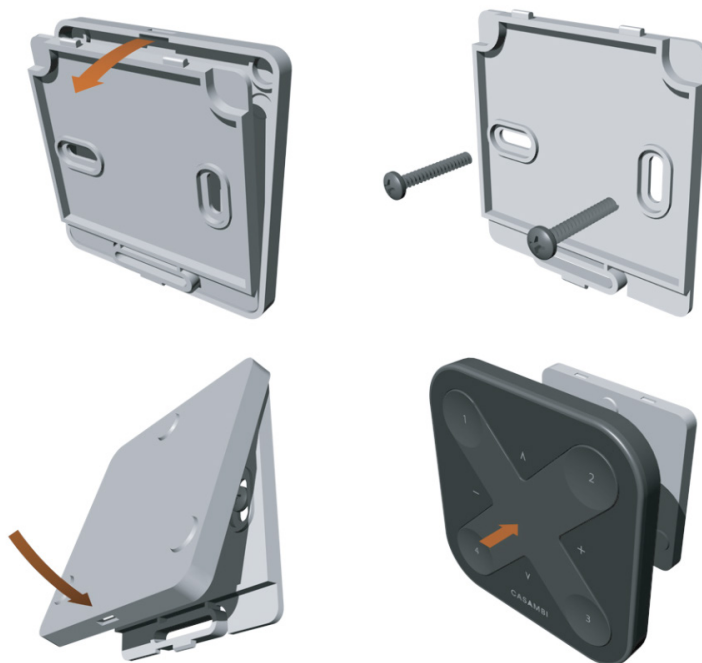

- Rozjaśnia oświetlenie bezpośrednie, cykl trwa 5 sekund

Wciśnij górny przycisk wielofunkcyjny:

- Oświetlenie pośrednie - poziom maksymalny

Wciśnij dolny przycisk wielofunkcyjny:

- Oświetlenie bezpośrednie - poziom maksymalny

*Suma obu typów oświetlenia w ramach lokalizacji jest równa 100%

Wyłącz

Przytrzymaj Jasność+ albo Jasność - przez 2,5 sekundy

- Wyłącz wszystkie światła w ramach wybranej lokalizacji/sieci

Montaż

Xpress jest dostępny z magnesami pozwalającymi na umieszczenie go w dedykowanym montażu ściennym. Montaż ścienny zawarty jest razem z sterownikiem.

Parametry

Wymiary

90 x 90 x 12 mm

Kolory

biały i czarny

Zasięg

do 60 metrów na otwartej przestrzeni

Bateria