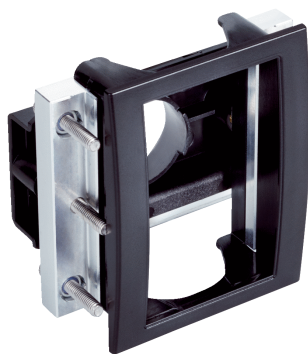

## Informacje do zamówienia

Typ	Nr artykułu
BEF-MA-CTRLPX-PAC5	2099916

Więcej wersji urządzeń i akcesoriów → [www.sick.com/](http://www.sick.com/)

### Dane techniczne

<b>Grupa akcesoriów</b>	Uchwyty zaciskowe i do ustawienia położenia
<b>Rodzina akcesoriów</b>	Uchwyty zaciskowe
<b>Materiał</b>	Stal nierdzewna, aluminium, tworzywo sztuczne
<b>Opis</b>	Zestaw do montażu tablicy rozdzielczej przeznaczony do trudnych warunków eksploatacji (udary, drgania), do zamontowania presostatu PAC50. Maksymalna grubość tablicy rozdzielczej: 5 mm