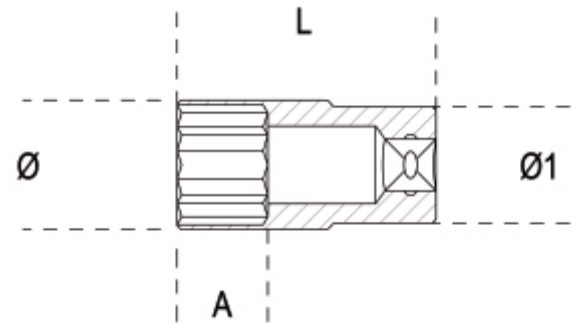

**920BL**
**Nasadki dwunastokątne, długie**

**UNI/ISO 2725-1 DIN 3124**

	Art.	Ø mm	Ø mm	L mm	Ø1 mm	A mm	W g
009200310	920BL 10	10	14,7	77	21	12	74
009200312	920BL 12	12	17,8	77	21	12	106
009200313	920BL 13	13	19,0	77	22	12	116
009200314	920BL 14	14	20,3	77	22	15	124
009200315	920BL 15	15	21,5	77	22	15	123,8
009200316	920BL 16	16	22,8	77	22	15	130
009200317	920BL 17	17	24,0	77	23	15	140
009200318	920BL 18	18	25,0	77	24	18	156
009200319	920BL 19	19	26,5	77	25	18	168
009200321	920BL 21	21	29,0	77	27	18	197
009200322	920BL 22	22	30,0	77	28	21	193,5
009200324	920BL 24	24	32,8	77	30	24	247
009200327	920BL 27	27	36,5	77	33	27	298
009200330	920BL 30	30	40,0	77	36	30	345
009200332	920BL 32	32	42,8	77	38	33	392,5
009200336	920BL 36	36	48,0	77	41	34	446,6