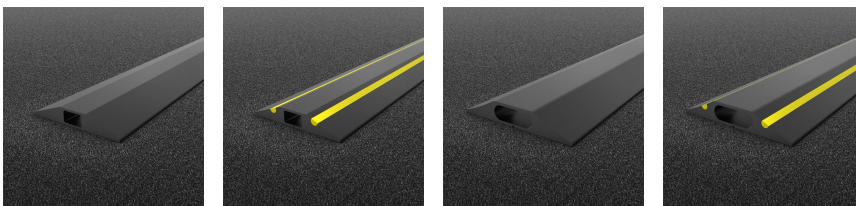

CablePro GP

Uniwersalna osłona na kable (długość 3 m lub 9 m)

- Listwa zabezpieczająca kable, zmniejszająca ryzyko potknięcia.
- Chroni przewody przed kosztownymi uszkodzeniami.
- Dostępna wersja w kolorach ostrzegawczych dla zwiększenia widoczności.
- Stożkowe krawędzie zmniejszające ryzyko potknięcia.
- Do stosowania wewnątrz i na zewnątrz budynków.
- Idealne rozwiązanie dla biur, magazynów, imprez, pokazów i wystaw.

Dostępne style

GP1

GP1 czarny/żółty

GP2

GP2 czarny/żółty

Części

Numer części	Rozmiar	Kolor	Waga
CP010012	3 m	czarny	?
CP010005	9 m	czarny	?
CP010013	3 m	czarny	?
CP010006	9 m	czarny	?
CP010711	3 m	czarny/żółty	?
CP010701	9 m	czarny/żółty	?

Specyfikacja techniczna

Materiał:	PVC
Wykończenie powierzchni:	Gładka
Zalecane środowisko zastosowania:	Do użytku wewnętrznego i zewnętrznego
Typowe zastosowanie:	Biura, magazyny
Metoda instalacji:	Ułożenie luzem
Kraj pochodzenia:	Wielka Brytania